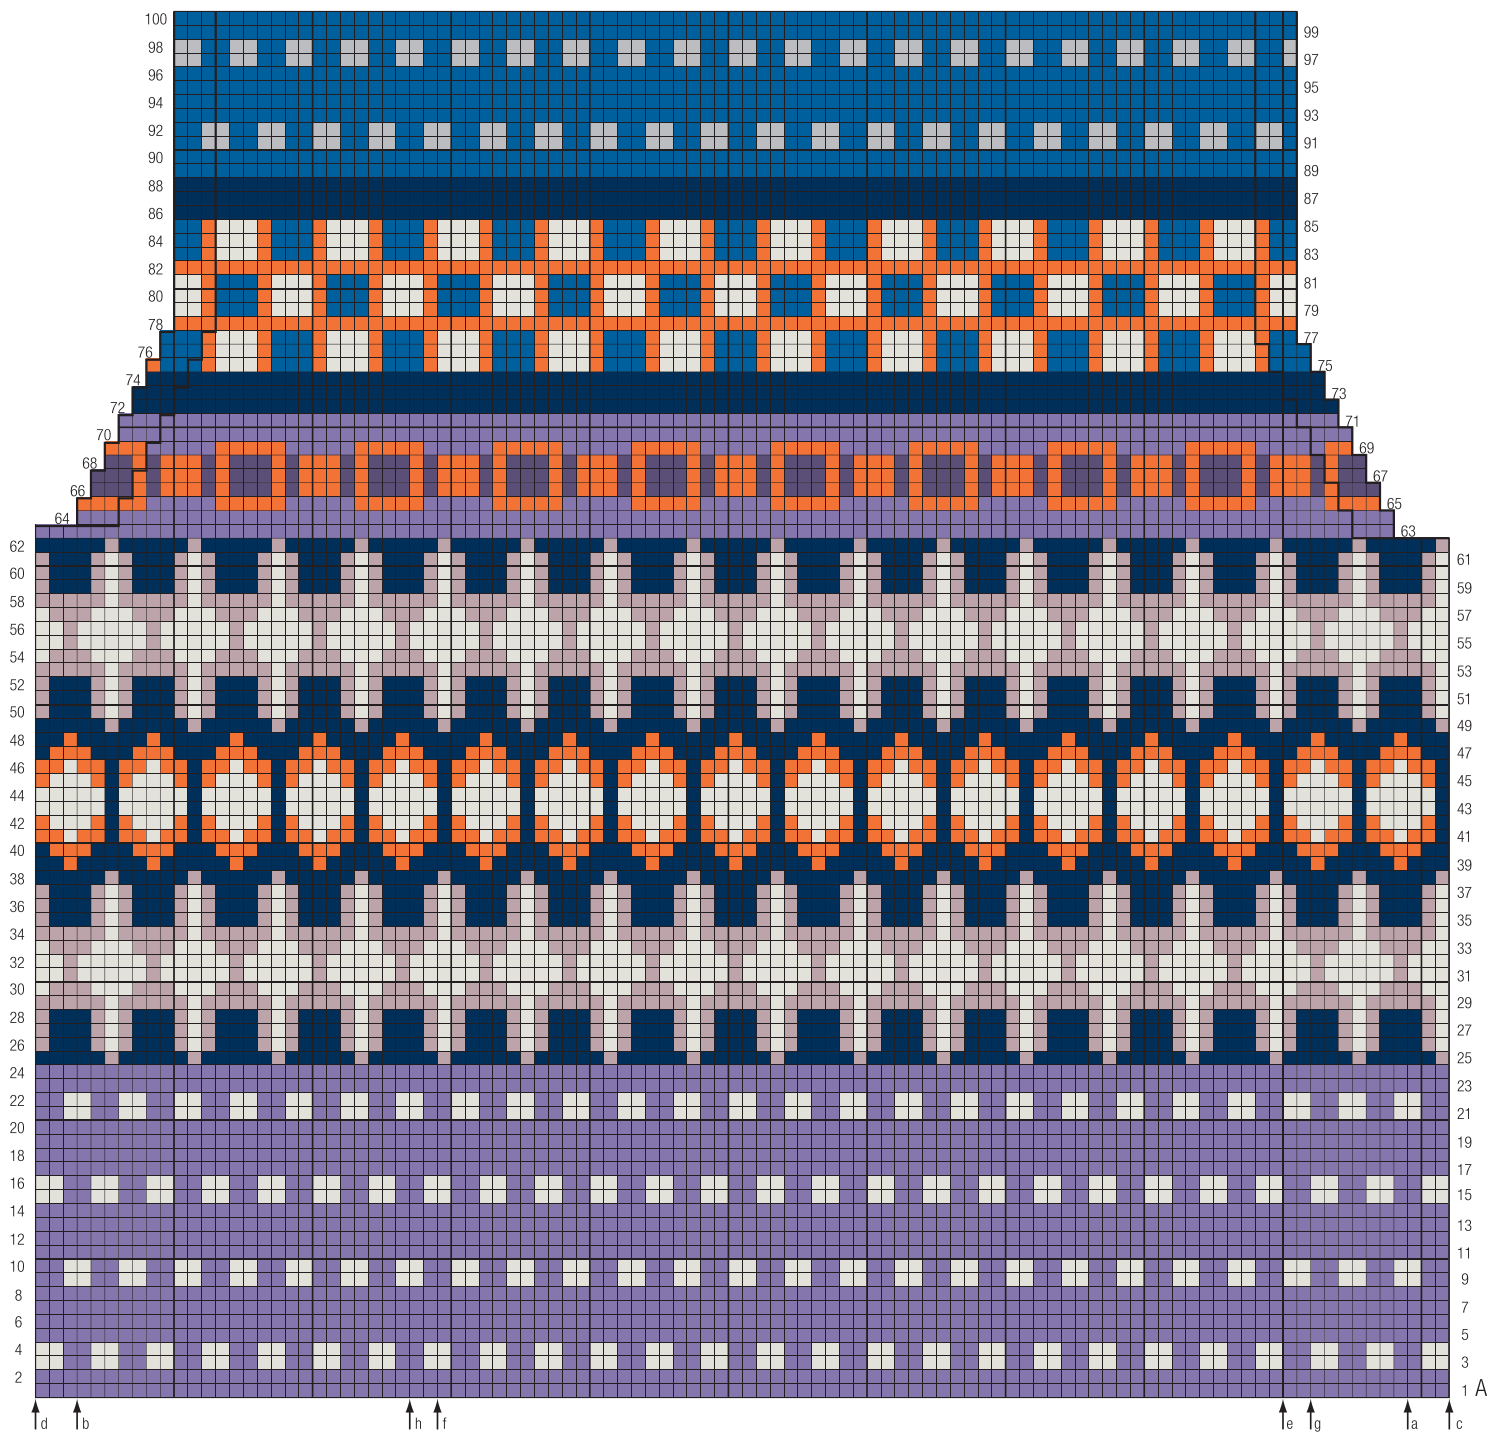

Zählmuster A

Zählmuster B

Zeichenerklärung:

- = 1 M glatt re in Marine
- = 1 M glatt re in Dunkelblau
- = 1 M glatt re in Hellgrau meliert
- = 1 M glatt re in Natur
- = 1 M glatt re in Lila meliert
- = 1 M glatt re in Lila meliert mit Marine
- = 1 M glatt re in Orange
- = 1 M glatt re in Sand

Strickschrift

Zeichenerklärung:

- ⊕ = Rand-M
- = 1 M re
- = 1 M li