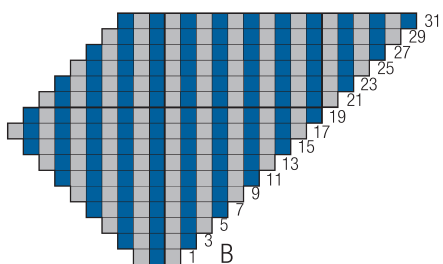

Zählmuster A

Zählmuster B

Zeichenerklärung:

- = 1 M glatt re in Marine
- = 1 M glatt re in Dunkelblau
- = 1 M glatt re in Hellgrau meliert
- = 1 M glatt re in Natur
- = 1 M glatt re in Lila meliert
- = 1 M glatt re in Lila meliert mit Marine
- = 1 M glatt re in Orange
- = 1 M glatt re in Sand

Strickschrift

Zeichenerklärung:

- ⊕ = Rand-M
- = 1 M re
- = 1 M li