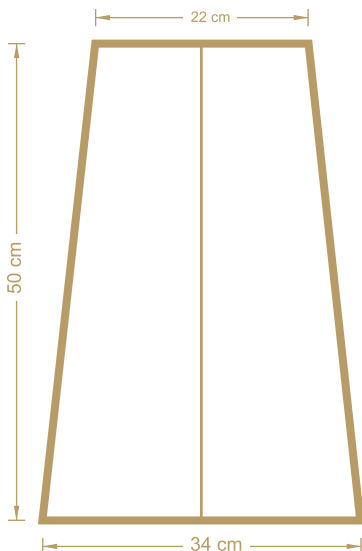

# VORLAGEN

zum Heft im Heft  
der Ausgabe S 1731  
Gütermann  
creativ

**Birne**  
Süße Girlande S. 9  
Skizze um 200% vergrößern

**Kirschen-Stiel und -Blatt**  
Entzückende Handtücher S. 6  
Süße Girlande S. 9  
Skizze um 200% vergrößern

**Kirschblatt**  
Kleine Kirschanhänger S. 5  
Skizze = Originalgröße

**Erdbeere**  
Entzückende Handtücher S. 6  
Süße Girlande S. 9  
Skizze um 200% vergrößern  
Picknickdecke S. 8  
Skizze um 400% vergrößern

**Erdbeere**  
Süße Girlande S. 9  
Skizze um 200% vergrößern

**Pilzstempel**  
Glücklicher Pilz S. 3  
Skizze bitte auf  
angegebene Maße  
vergrößern

**Kleine Erdbeere** S. 4/5  
Skizze = Originalgröße