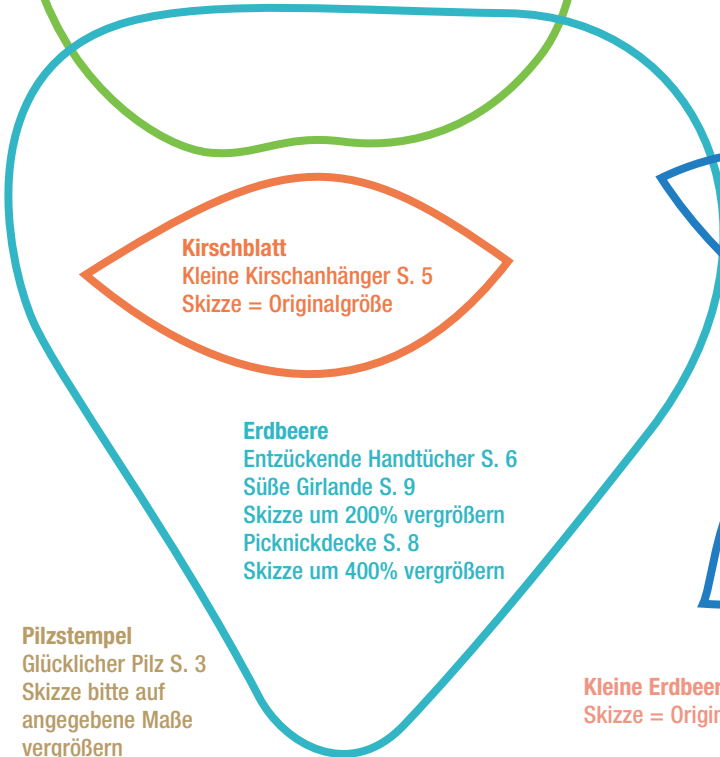

# VORLAGEN

zum Heft im Heft  
der Ausgabe S 1731  
Gütermann  
creativ

**Birne**  
Süße Girlande S. 9  
Skizze um 200% vergrößern

**Kirschen-Stiel und -Blatt**  
Entzückende Handtücher S. 6  
Süße Girlande S. 9  
Skizze um 200% vergrößern

**Kirschblatt**  
Kleine Kirschanhänger S. 5  
Skizze = Originalgröße

**Erdbeere**  
Entzückende Handtücher S. 6  
Süße Girlande S. 9  
Skizze um 200% vergrößern  
Picknickdecke S. 8  
Skizze um 400% vergrößern

**Erdbeere**  
Süße Girlande S. 9  
Skizze um 200% vergrößern

**Pilzstempel**  
Glücklicher Pilz S. 3  
Skizze bitte auf  
angegebene Maße  
vergrößern

**Kleine Erdbeere** S. 4/5  
Skizze = Originalgröße